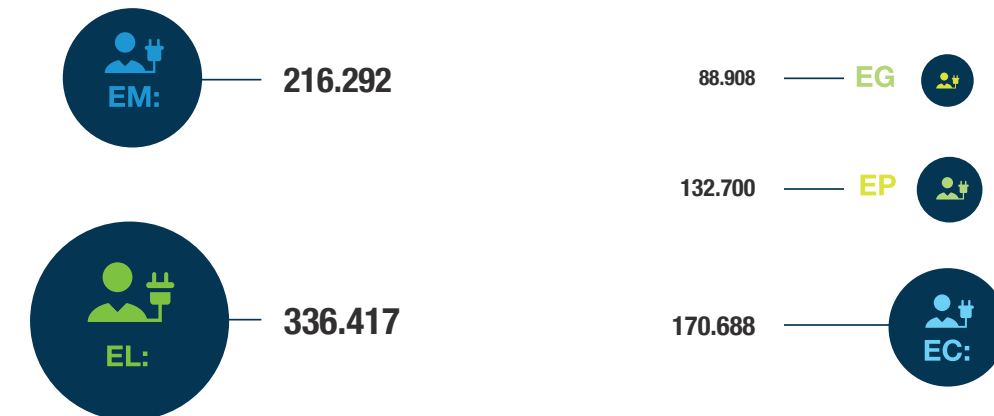

OSKRBOVANO OBMOČJE v km<sup>2</sup>

OMREŽJE v km

POKABLENOST

ŠTEVILO ODJEMALCEV  
31. 12. 2016

ŠTEVILO RP, RTP, TP

ŠTEVILO ELEKTRIČNIH POLNILNIC

ŠTEVILO DISTRIBUIRANIH VIROV  
(SONČNE ELEKTRARNE, VETRNE ELEKTRARNE, SPTE):

DELEŽ MERILNIH MEST V SISTEMU NAPREDNEGA MERJENJA: