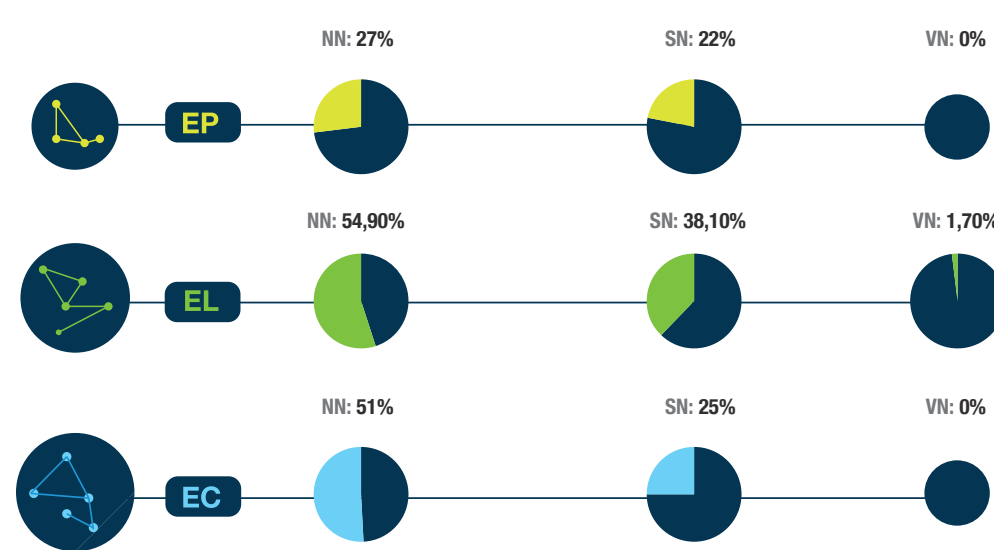

OSKRBOVANO OBMOČJE v km<sup>2</sup>

OMREŽJE v km

POKABLENOST

ŠTEVILO ODJEMALCEV  
31. 12. 2016

ŠTEVILO RP, RTP, TP

ŠTEVILO ELEKTRIČNIH POLNILNIC

ŠTEVILO DISTRIBUIRANIH VIROV  
(SONČNE ELEKTRARNE, VETRNE ELEKTRARNE, SPTE):

DELEŽ MERILNIH MEST V SISTEMU NAPREDNEGA MERJENJA: