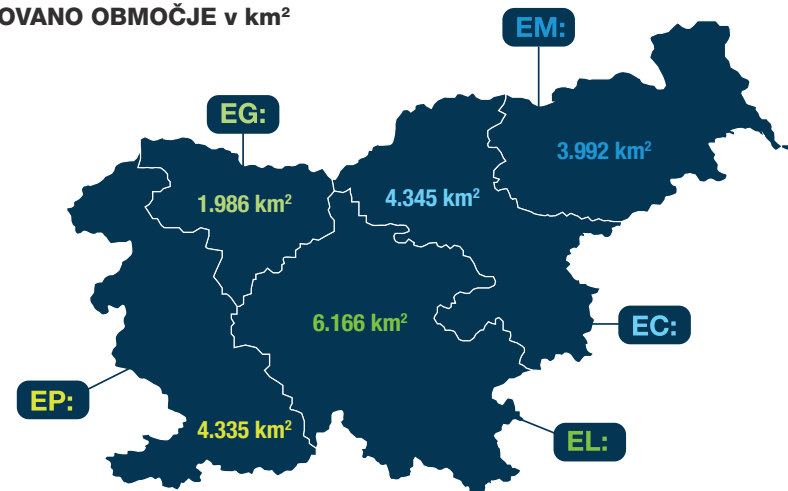

OSKRBOVANO OBMOČJE v km<sup>2</sup>

OMREŽJE v km

POKABLENOST

ŠTEVILO ODJEMALCEV  
31. 12. 2016

ŠTEVILO RP, RTP, TP

ŠTEVILO ELEKTRIČNIH POLNILNIC

ŠTEVILO DISTRIBUIRANIH VIROV  
(SONČNE ELEKTRARNE, VETRNE ELEKTRARNE, SPTE):

DELEŽ MERILNIH MEST V SISTEMU NAPREDNEGA MERJENJA: