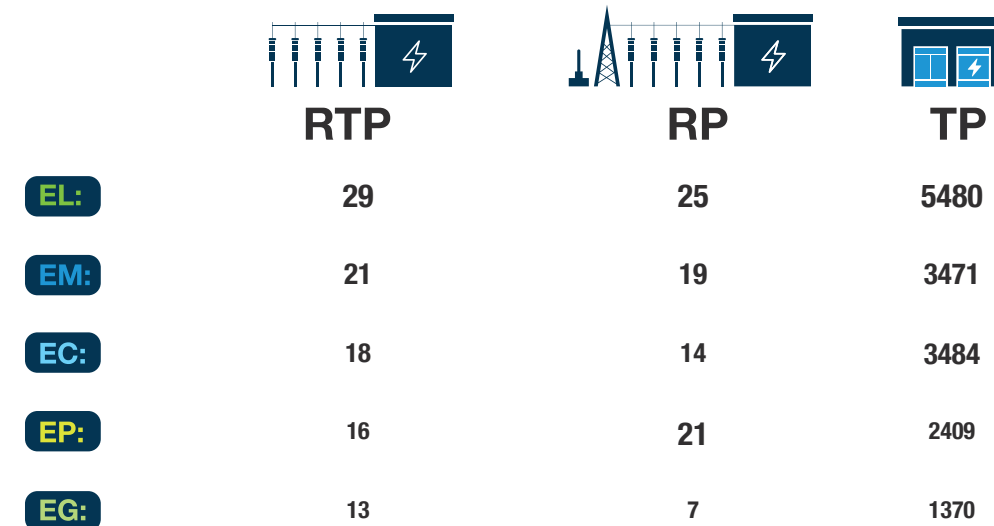

OSKRBOVANO OBMOČJE v km<sup>2</sup>

OMREŽJE v km

POKABLENOST

ŠTEVILO ODJEMALCEV  
31. 12. 2016

ŠTEVILO RP, RTP, TP

ŠTEVILO ELEKTRIČNIH POLNILNIC

ŠTEVILO DISTRIBUIRANIH VIROV  
(SONČNE ELEKTRARNE, VETRNE ELEKTRARNE, SPTE):

DELEŽ MERILNIH MEST V SISTEMU NAPREDNEGA MERJENJA: