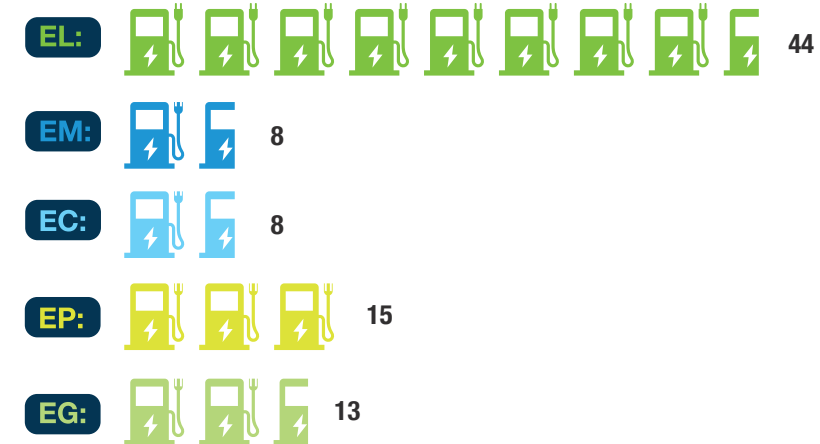

OSKRBOVANO OBMOČJE v km<sup>2</sup>

OMREŽJE v km

POKABLENOST

ŠTEVILO ODJEMALCEV  
31. 12. 2016

ŠTEVILO RP, RTP, TP

ŠTEVILO ELEKTRIČNIH POLNILNIC

ŠTEVILO DISTRIBUIRANIH VIROV  
(SONČNE ELEKTRARNE, VETRNE ELEKTRARNE, SPTE):

DELEŽ MERILNIH MEST V SISTEMU NAPREDNEGA MERJENJA: