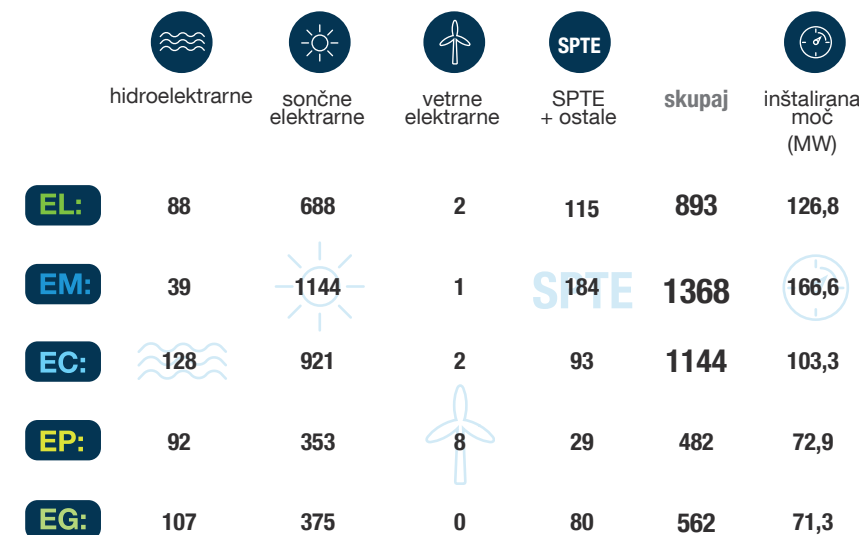

OSKRBOVANO OBMOČJE v km<sup>2</sup>

OMREŽJE v km

POKABLENOST

ŠTEVILO ODJEMALCEV  
31. 12. 2016

ŠTEVILO RP, RTP, TP

ŠTEVILO ELEKTRIČNIH POLNILNIC

ŠTEVILO DISTRIBUIRANIH VIROV  
(SONČNE ELEKTRARNE, VETRNE ELEKTRARNE, SPTE):

DELEŽ MERILNIH MEST V SISTEMU NAPREDNEGA MERJENJA: