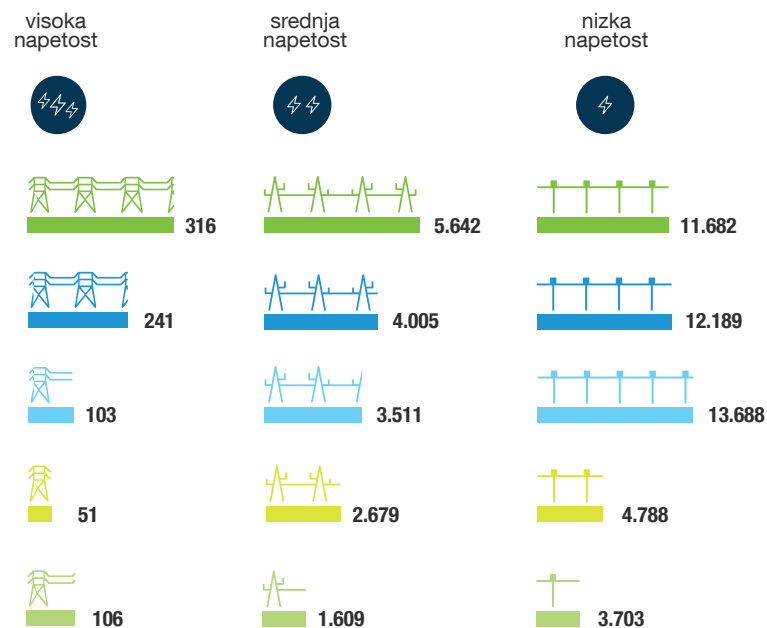

OSKRBOVANO OBMOČJE v km<sup>2</sup>

OMREŽJE v km

POKABLENOST

ŠTEVILO ODJEMALCEV  
31. 12. 2016

ŠTEVILO RP, RTP, TP

ŠTEVILO ELEKTRIČNIH POLNILNIC

ŠTEVILO DISTRIBUIRANIH VIROV  
(SONČNE ELEKTRARNE, VETRNE ELEKTRARNE, SPTE):

DELEŽ MERILNIH MEST V SISTEMU NAPREDNEGA MERJENJA: