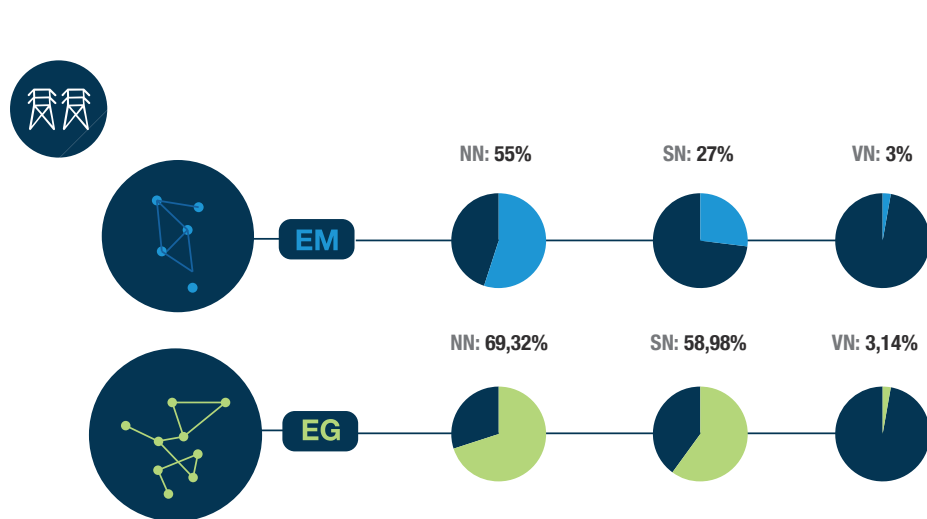

OSKRBOVANO OBMOČJE v km<sup>2</sup>

OMREŽJE v km

POKABLENOST

ŠTEVILO ODJEMALCEV  
31. 12. 2016

ŠTEVILO RP, RTP, TP

ŠTEVILO ELEKTRIČNIH POLNILNIC

ŠTEVILO DISTRIBUIRANIH VIROV  
(SONČNE ELEKTRARNE, VETRNE ELEKTRARNE, SPTE):

DELEŽ MERILNIH MEST V SISTEMU NAPREDNEGA MERJENJA: